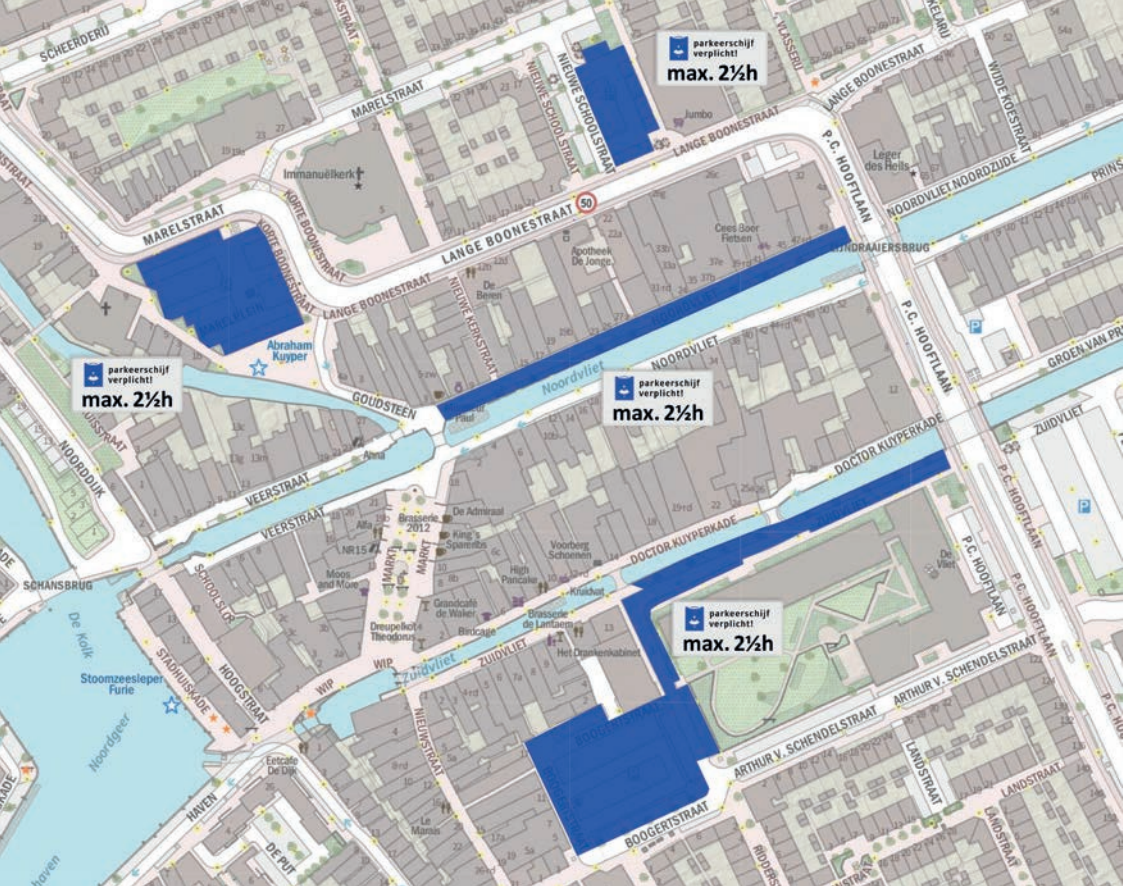

**Gebruik
mij goed!**

Tijdstip van aankomst

De parkeerplaatsen op het Marelplein, aan de Boogertstraat (achter de Nieuwstraat), de Nieuwe Schoolstraat (bij de Jumbo), de Noordvliet en de Zuidvliet zijn 'blauwe zones'.

Dit betekent dat hier het gebruik van een parkeerschijf verplicht is op:

- donderdag van 9.00 tot 17.00 uur
- vrijdag van 9.00 tot 21.00 uur
- zaterdag van 9.00 tot 17.00 uur

Gebruik uw parkeerschijf goed en leg hem zichtbaar in de auto zodat medewerkers van Handhaving en Toezicht de schijf goed kunnen zien.